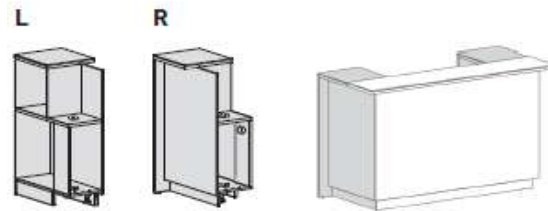

Модули ресепшн

Топы модулей изготовлены из ДСП толщиной 25 мм с 2 мм кромкой ПВХ и покрыты стеклом (8 мм), окрашенным в цвет alu. Корпуса модулей изготовлены из ДСП (18 мм) с 1 мм кромкой. Высота и глубина верхних частей модулей позволяет размещать стандартные папки. Модули оборудованы пластиковыми заглушками для удобного размещения проводов. Цоколи модулей декорированы стеклом толщиной 5 мм, окрашенным в цвет alu, и имеют регулируемые ножки (диапазон регулировки – 10 мм).

Боковые модули

Модули MP103 и MP104 оснащены сдвижными дверцами, что позволяет экономить пространство при открывании.

Артикул	Размеры
MP101	740x430xh1200
MP102	
MP103	1590x430xh1200
MP104