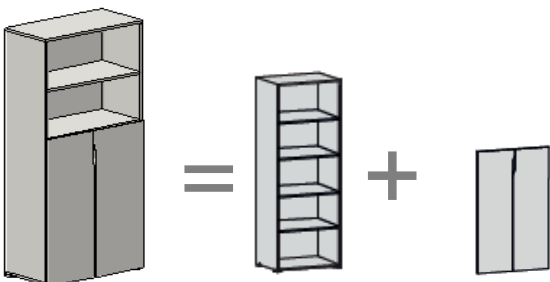

MN6507	ручка-вырез	3 900
MN6507.30	ручка-вырез+замок	3 975
MN6507H	металлическая ручка	3 930
MN6507H.30	металлическая ручка+замок	4 005