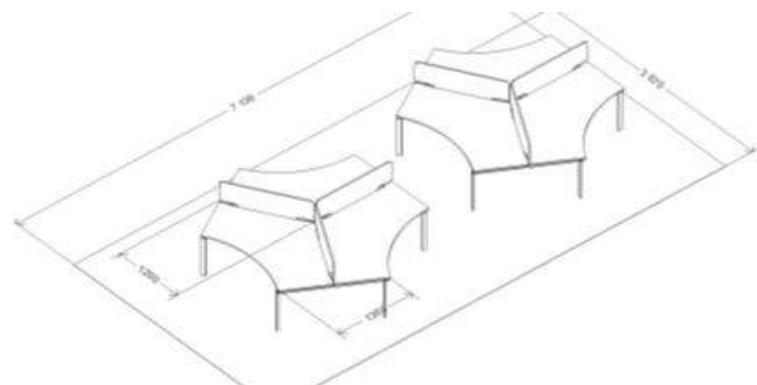

Мебель для персонала

Название изделия	Артикул	Размеры	Кол-во элементов	
Стол письменный	MN220WWT	2770x2400xh750	2	11 025
Экран стола фронтальный	MN522M	1200x18xh525	6	600
Кабель-канал для столов с экранами (длина стола 1200мм)	MN561ALU	L=540	6	135

Стоимость комплекта: 26 460