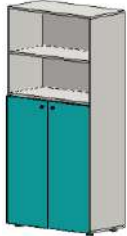

BZ6620	без замка	2 640
—	с замком