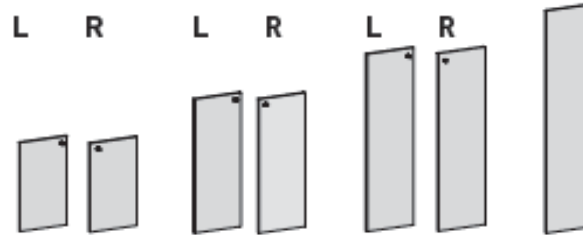

Двери щитовые

Артикул	Размеры
BZ701	396x18xh710
BZ702	396x18xh710
BZ703	396x18xh1066
BZ704	396x18xh1066
BZ705	396x18xh1422
BZ706	396x18xh1422
BZ707	396x18xh1778

L / R	ДСП
L	300
R	300
L	375
R	375
L	465
R	465
-	525

BZ721	796x18xh710
BZ722	796x18xh1066
BZ723	796x18xh1422
BZ724	796x18xh1778