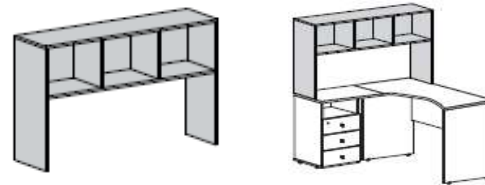

Аксессуары для столов

Надставки

Артикул	Размеры
BZ501	1280x340xh872
BZ502	1380x340xh872