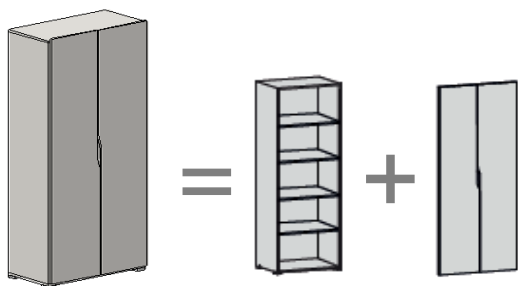

Шкафы на основе секций h1844 мм

Комбинации со щитовыми дверями

Артикул	Тип дверей	Цена
MN6509	ручка-вырез	4 260
MN6509.30	ручка-вырез+замок	4 335
MN6509	металлическая ручка	4 305
MN6509H.30	металлическая ручка+замок	4 380