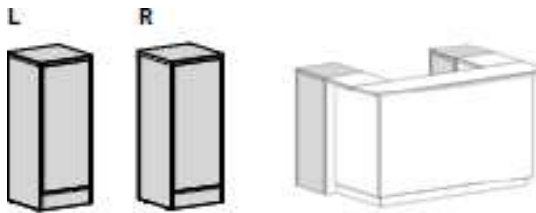

L / R	
L	3 855
R	3 855
L	7 380
R	7 380

MP109	445x430xh1200
MP110