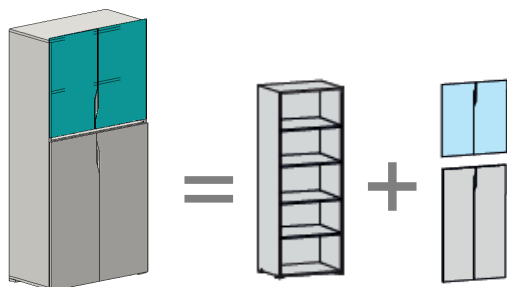

Комбинации со щитовыми и стеклянными дверями

MN6702	ручка-вырез	6 495
MN6702.30*	ручка-вырез+замок	6 570
MN6702H	металлическая ручка	6 525
MN6702H.30*	металлическая ручка+замок	6 600

* замок только в дверях из ДСП