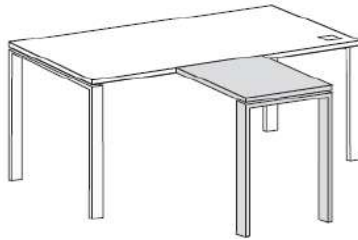

Столы приставные (П-опора)

Используются со столами МК105W, МК105O, МК106W, МК106O

Артикул	Размеры
МК201W	800x680xh750
МК202W	1000x680xh750
МК203W	1200x680xh750
МК204W	1400x680xh750

L / R	WHITE, ALU, BLACK	CHROME
-	1 425	
-	1 515	
-	1 620	
-	1 710	