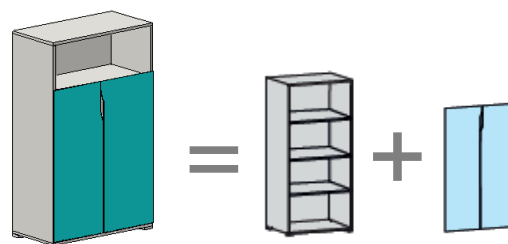

Артикул	Тип дверей	Цена
MN6605	ручка-вырез	6 675
-	ручка-вырез+замок	
MN6605H	металлическая ручка	6 675
-	металлическая ручка+замок