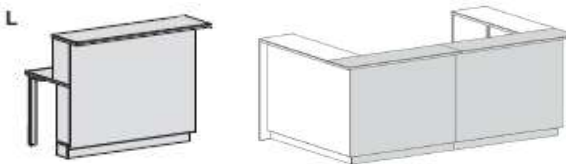

7 410
7 860

Модули MP105-MP108 используются с боковыми модулями MP101, MP102, MP103, MP104 и только в комбинациях: MP105+MP106, MP105+MP108, MP107+MP106, MP107+MP108 для формирования стойки с 2 рабочими местами. Размер рабочего стола: 1000x700 мм (MP105, MP106), 1200x700 мм (MP107, MP108).

MP105	1430x825xh1200
MP106	
MP107	1630x825xh1200
MP108