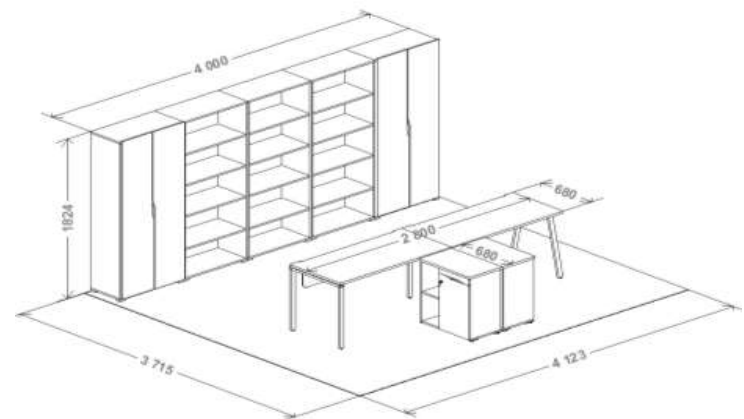

Мебель для персонала. Прием посетителей

Название изделия	Артикул	Размеры	Кол-во элементов	
Модуль стартовый стола письменного	MN103W1HR	1400x680xh750	1	2 790
Модуль завершающий стола письменного	MN103W3HR	1400x680xh750	1	4 680
Экран подстольный	MN572M	1090x12x300	3	510
Тумба приставная с раздвижными дверями	MN423	680x412xh750	2	2 490
Тумба приставная с раздвижными дверями	MN424	680x412xh750	1	2 490
Секция мебельная	MN624	800x400xh1844	1	3 075
Двери щитовые	MN701	796x18x11824	1	1 185
Шкаф для одежды	MN902	800x400x1844	2	4 110

Стоимость комплекта: 28 950