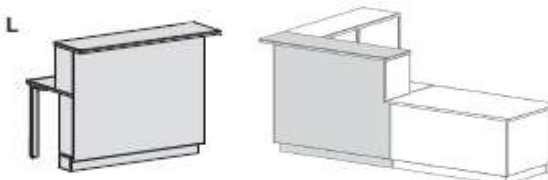

L	6 600
R	6 600
L	6 975
R	6 975

Модули MP140-MP143 используются с боковыми модулями MP101, MP102, MP103, MP104. Соединяются с низкими центральными модулями MP115, MP116 либо с комбинациями модулей MP111+MP112, MP111+MP114, MP113+MP112, MP113+MP114. Размер рабочего стола: 1000x700 мм (MP140, MP141), 1200x700 мм (MP142, MP143).

MP140	1455x825xh1200
MP141	
MP142	1655x825xh1200
MP143