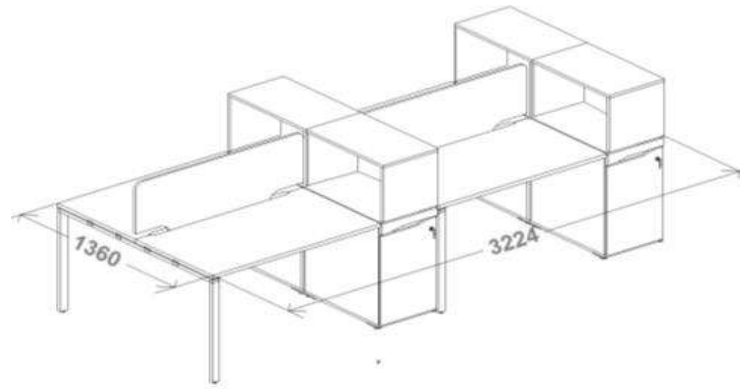

Мебель для персонала

Название изделия	Артикул	Размеры	Кол-во элементов	
Модуль стартовый стола письменного двухстороннего	MN105W1WT	1200x680xh750	2	2 685
Двойной подвесной элемент для крепления стола к тумбе	MN552WT	1160x312xh37	2	1 035
Экран стола фронтальный	MN532MLS	1200x18xh525	2	1 215
Кабель-канал для столов с экранами (длина стола 1200мм)	MN561ALU	L=540	2	135
Кабель-канал для столов без экранов (длина стола 1200мм)	MN561MALU	L=540	2	285
Тумба приставная с выкатным ящиком	MN425	412x680xh750	2	3 660
Тумба приставная с выкатным ящиком	MN426	412x680xh750	2	3 660
Надставка (обитая задняя стенка)	MN501LS	680x412x350	4	1 005

Стоимость комплекта: **29 370**