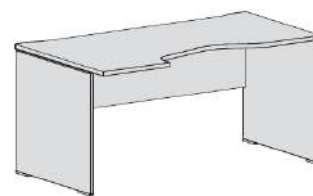

Используются только с крышками декоративными.

Артикул	Размеры
МК509	421x12xh734
МК510	421x12xh1092
МК511	421x12xh1450
МК512	421x12xh1826

ДСП
615
795
1 035
1 215

**Смотрите также**

Стол для заседаний

Шкафы и секции мебельные

Столы письменные

Столешницы изготовлены из ДСП толщиной 25 мм. Остальные элементы – из ДСП толщиной 18 мм. Торцы облицованы кромкой ПВХ (2 и 1 мм). Металлические опоры столов изготовлены из трубы сечением 57х23 мм, имеют регулируемые подпятники (диапазон – 10 мм). Высота столов – 750 мм. Столешницы письменных столов могут комплектоваться пластиковыми заглушками для проводов цвета alu.

Опоры столов

A-опора

П-опора

O-опора

Опора из ДСП

Столы на А-опорах

Артикул	Размеры
MN101V	1000x680xh750
MN102V	1200x680xh750
MN103V	1400x680xh750
MN104V	1600x680xh750

Глубина: 680 мм