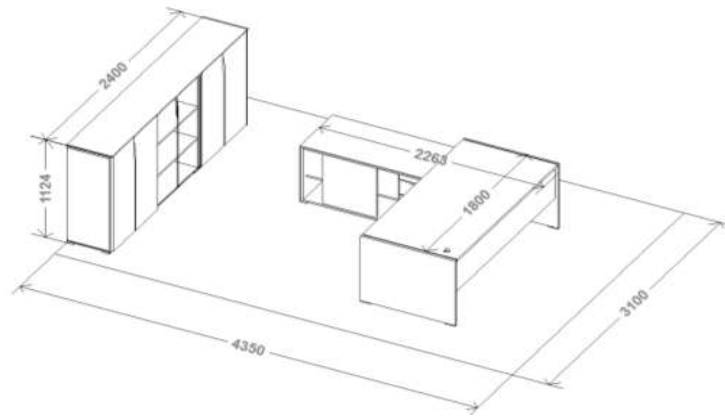

Артикул	Размеры
МР111	1455x825xh1200
МР112	
МР113	1655x825xh1200
МР114	

L / R	
L	5 085
R	5 085
L	5 340
R	5 340

Кабинет руководителя

Название изделия	Артикул	Размеры	Кол-во элементов	
Стол письменный	MK101	1800x900xh750	1	4 305
Тумба приставная	MK401	1363x595xh645	1	6 180
Секция мебельная	MN622	800x400xh1112	3	2 025
Двери щитовые	MN702	796x18xh1090	2	825
Двери стеклянные	MN802	796x18xh1090	1	4 215
Крышка декоративная	MK506	2431x432xh12	1	900
Боковины декоративные	MK510	421x12x1092	1	795