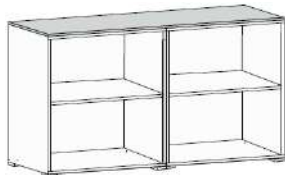

Артикул	Размеры
МК401H	1363x595xh645
МК402H	

L / R	ДСП
L	6 480
R	6 480

**H: с алюминиевыми ручками

Крышки декоративные

Используются только с боковинами декоративными (размер боковин должен соответствовать высоте шкафов).

Артикул	Размеры
МК504*	1630x432xh12
МК505*	2031x432xh12
МК506*	2431x432xh12
МК507*	831x432xh12

ДСП
645
735
900
360

* **МК507** используется с 1 шкафом глубиной 400 мм и шириной 800 мм.

МК504 используется с комбинацией из 2 шкафов глубиной 400 мм и шириной 800 мм.

МК505 используется с комбинацией из 3 шкафов глубиной 400 мм: 2 шириной 800 мм и 1 шириной 400 мм.

МК506 используется с комбинацией из 3 шкафов глубиной 400 мм и шириной 800 мм.

МК504

МК505

МК506

Боковины декоративные

Используются только с крышками декоративными.

Артикул	Размеры
МК509	421x12xh734
МК510	421x12xh1092
МК511	421x12xh1450
МК512	421x12xh1826

ДСП
615
795
1 035
1 215

**Смотрите также**

Стол для заседаний

Шкафы и секции мебельные