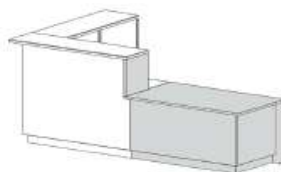

Низкие центральные модули

Модули МР140-МР143 используются с боковыми модулями МР101, МР102, МР103, МР104. Соединяются с низкими центральными модулями МР115, МР116 либо с комбинациями модулей МР111+МР112, МР111+МР114, МР113+МР112, МР113+МР114. Размер рабочего стола: 1000x700 мм (МР140, МР141), 1200x700 мм (МР142, МР143).

Артикул	Размеры
МР111	1455x825xh1200
МР112	
МР113	1655x825xh1200
МР114	

L / R	
L	5 085
R	5 085
L	5 340
R	5 340