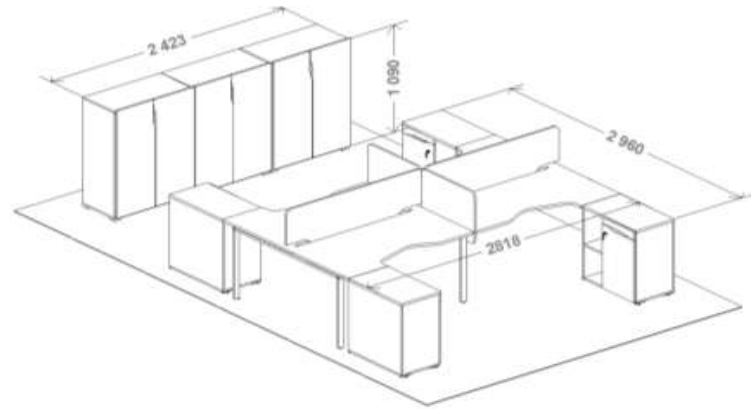

Мебель для персонала

Название изделия	Артикул	Размеры	Кол-во элементов	
Модуль стартовый стола письменного углового двухстороннего	MN208W1WT	1400x1600/1360xh750	1	3 105
Модуль завершающий стола письменного углового двухстороннего	MN208W3WT	1400x1600/1360xh750	1	4 485
Экран стола фронтальный	MN523M	1400x18xh525	2	675
Экран стола промежуточный*	MN525	680x18xh525	2	330
Кабель-канал для столов с экранами (длина стола 1400мм)	MN563ALU	L=665	2	165
Кабель-канал для столов без экранов (длина стола 1400мм)	MN563MALU	L=665	2	300
Тумба приставная с раздвижными дверями	MN423	680x412xh750	2	2 490
Тумба приставная с раздвижными дверями	MN424	680x412xh750	2	2 490
Секция мебельная	MN622	800x400x1112	3	2 025
Двери щитовые	MN702	796x18x1090	3	825

Стоимость комплекта: **29 040**