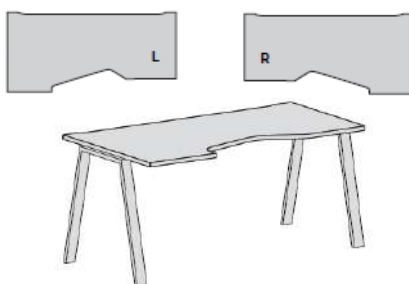

Глубина: L-800/680 мм; R-680/800 мм

L	2 580	4 215
R	2 580	4 215
L	2 625	4 305
R	2 625	4 305
L	2 760	4 530
R	2 760	4 530

MN207V	1200x1600/1360xh750
MN208V	1400x1600/1360xh750
MN209V	1600x1600/1360xh750