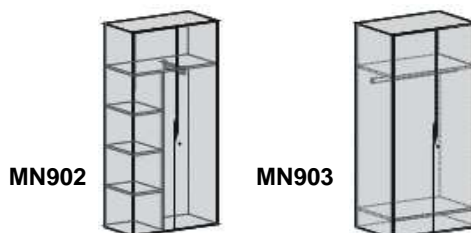

Для дверей h732 и h1090 возможно верхнее и нижнее размещение.

Двери стеклянные

Артикул	Размеры	Стекло
MN803	796x5xh732	2 595
MN802	796x5xh1090	4 215
MN803Н*	796x5xh732	2 595
MN802Н*	796x5xh1090	4 215

*Н: с алюминиевыми ручками

Шкафы с раздвижными дверьми

Артикул	Размеры
MN625	1360x450xh1112
MN626	1360x450xh1470

ДСП
4 860
5 715

MN625H*	1360x450xh1112
MN626H*	1360x450xh1470

5 130
6 015

*H: с алюминиевыми ручками

Замок (опция)

Артикул изделия .30

Опция «замок». Только для щитовых дверей!

75

Шкафы для одежды

с распашными фасадами

Артикул	Размеры
MN902	800x400xh1844
MN903	800x600xh1844

ДСП
4 110
4 515

MN902H*	800x400xh1844
MN903H*	800x600xh1844

4 350
4 740