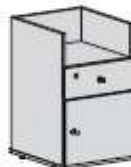

1 260

3 ящика.

BZ424	410x456xh722
BZ425*	410x456xh722