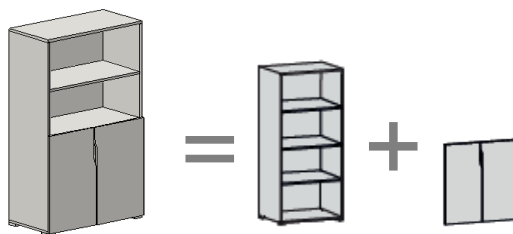

Шкафы на основе секций h1470 мм

Комбинации со щитовыми дверями

Артикул	Тип дверей	Цена
MN6504	ручка-вырез	3 105
MN6504.30	ручка-вырез+замок	3 180
MN6504H	металлическая ручка	3 165
MN6504H.30	металлическая ручка+замок	3 240

Комбинации со стеклянными дверями