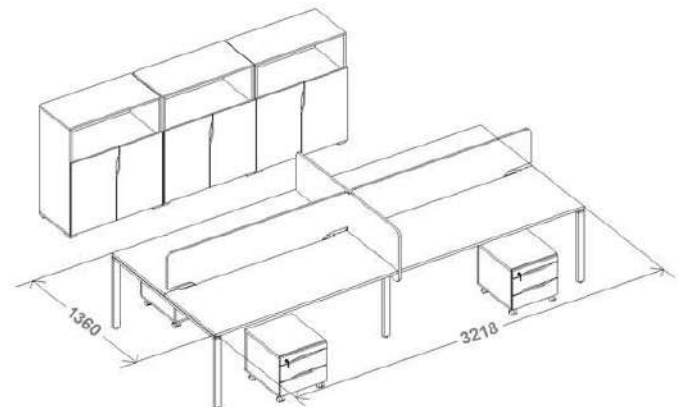

Мебель для персонала

Название изделия	Артикул	Размеры	Кол-во элементов	
Модуль стартовый стола письменного двухстороннего	MN107W1WT	1600x680xh750	1	3 120
Модуль завершающий стола письменного двухстороннего	MN107W3WT	1600x680xh750	1	4 425
Экран стола фронтальный	MN534MCN	1600x18xh525	2	2 025
Экран стола промежуточный	MN535CN	680x18xh525	2	1 035
Кабель-канал для столов с экранами (длина стола 1600мм)	MN564ALU	L=860	2	180
Кабель-канал для столов без экранов (длина стола 1600мм)	MN564MALU	L=860	2	330
Тумба мобильная	MN401	412x460xh486	4	2 295
Секция мебельная	MN622	800x400xh1112	3	2 025
Двери щитовые	MN703	796x18xh732	3	645

Стоимость комплекта: **31 875**