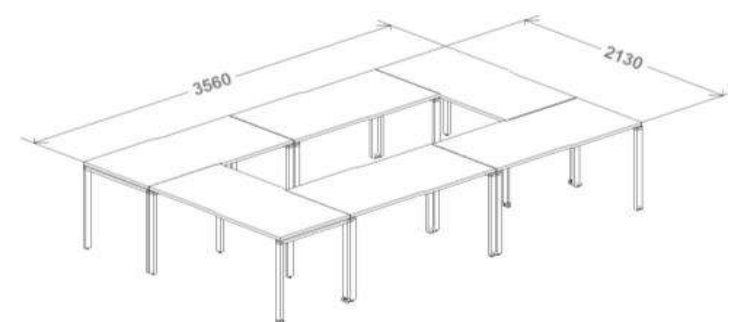

Стоимость комплекта: **8 970**

Конференц-зал

Название изделия	Артикул	Размеры	Кол-во элементов	
Стол мобильный	MC101HR	1400x698xh750	6	5 010

Стоимость комплекта: **30 060**

Техническое описание

Мебель серии изготовлена из ДСП толщиной 18 мм. Кромка столешниц и топов тумб: ПВХ, 2 мм, кромка остальных элементов: ПВХ, 1 мм. Задние стенки шкафов и секций изготовлены из ДВП (4 мм). Опоры приставных столов – металлические, D50 мм. Мебель серии имеет регулируемые ножки (диапазон: 10 мм) и металлические ручки. Направляющие ящиков – роликовые. Стекланные двери имеют толщину 4 мм (прозрачное стекло).