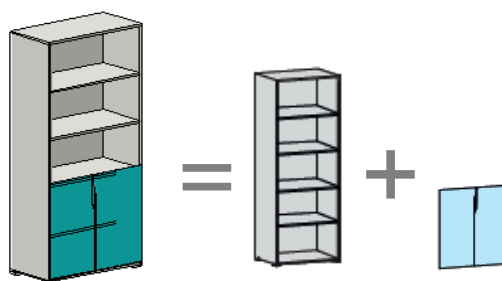

Артикул	Тип дверей	Цена
MN6606	ручка-вырез	5 670
-	ручка-вырез+замок	
MN6606H	металлическая ручка	5 670
-	металлическая ручка+замок