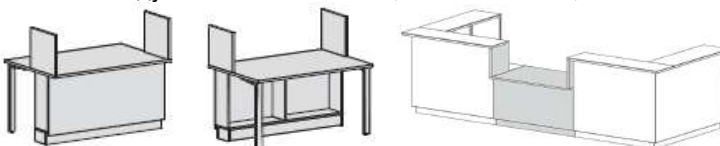

Низкие центральные модули

Модули MP115 и MP116 используются с центральными модулями MP140+MP141, MP140+MP143, MP141+MP142, MP142+MP143.

MP115	1230x825xh1200
MP116	1430x825xh1200