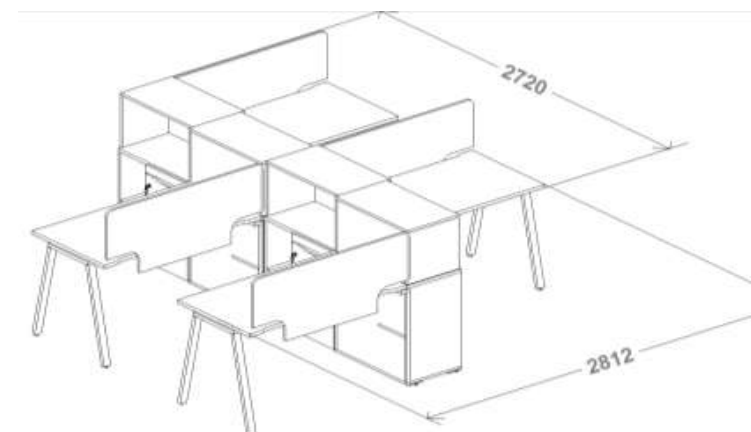

Мебель для персонала

Название изделия	Артикул	Размеры	Кол-во элементов	
Модуль стартовый стола письменного	MN102V1WT	1200x680xh750	4	1 680
Одинарный подвесной элемент для крепления стола к тумбе	MN551WT	480x312xh36	4	615
Экран стола фронтальный	MN532MFJ	1200x18xh525	4	1 230
Кабель-канал для столов с экранами (длина стола 1200мм)	MN561ALU	L=540	4	135
Тумба приставная с выкатным ящиком	MN421	680x412xh750	2	3 570
Тумба приставная с выкатным ящиком	MN422	680x412xh750	2	3 570
Надставка (обитая задняя стенка)	MN501FJ	680x412xh350	4	975

Стоимость комплекта: **32 820**