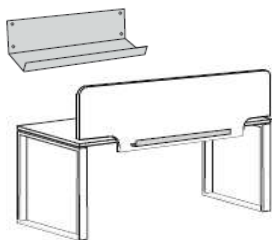

Горизонтальные кабель-каналы

Кабель-канал для столов с фронтальными экранами.

Артикул	Длина
MN560ALU	345
MN561ALU	540
MN563ALU	665
MN564ALU	860

ALU	Для стола длиной:
105	1000 мм
135	1200 мм
165	1400 мм
180	1600 мм

Кабель-канал для столов без фронтального экрана.

Артикул	Длина
MN560MALU	345
MN561MALU	540
MN563MALU	665
MN564MALU	860