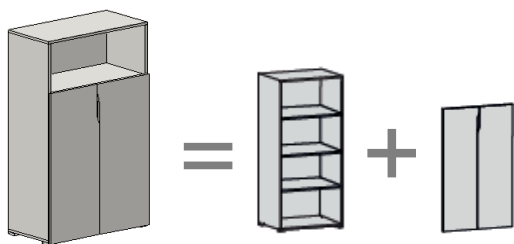

Шкафы на основе секций h1470 мм

Комбинации со щитовыми дверями

Артикул	Тип дверей	Цена
MN6505	ручка-вырез	3 285
MN6505.30	ручка-вырез+замок	3 360
MN6505H	металлическая ручка	3 315
MN6505H.30	металлическая ручка+замок	3 390

Комбинации со стеклянными дверями