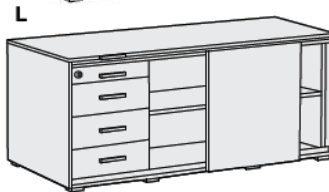

Артикул	Размеры
МК401H	1363x595xh645
МК402H	

L / R	ДСП
L	6 480
R	6 480

**H: с алюминиевыми ручками

Крышки декоративные

Используются только с боковинами декоративными (размер боковин должен соответствовать высоте шкафов).