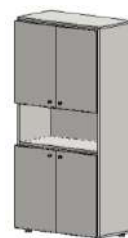

BZ6521	без замка	2 925
BZ6521.30	с замком	3 000