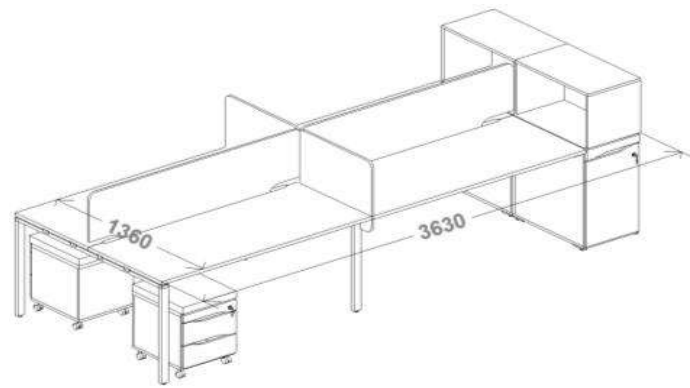

Мебель для персонала

Название изделия	Артикул	Размеры	Кол-во элементов	
Модуль стартовый стола письменного двухстороннего	MN107W1WT	1600x680xh750	1	3 120
Модуль промежуточный стола письменного двухстороннего	MN107W2WT	1600x680xh750	1	3 255
Двойной подвесной элемент для крепления стола к тумбе	MN552ALU	1160x312xh37	1	1 035
Экран стола фронтальный	MN534MZT	1600x18xh525	2	1 275
Экран стола промежуточный	MN535ZT	680x18xh525	1	690
Кабель-канал для столов с экранами (длина стола 1600мм)	MN564ALU	L=860	2	180
Кабель-канал для столов без экранов (длина стола 1600мм)	MN564MALU	L=860	2	330
Тумба мобильная	MN401	412x460xh486	2	2 295
Декоративный элемент (с антискользящей подложкой)	MN536ZT	405x465xh45	2	435
Тумба приставная с выкатным ящиком	MN425	412x680xh750	1	3 660
Тумба приставная с выкатным ящиком	MN426	412x680xh750	1	3 660
Надставка (обитая задняя стенка)	MN501ZT	680x412xh350	2	930

Стоимость комплекта: 26 310