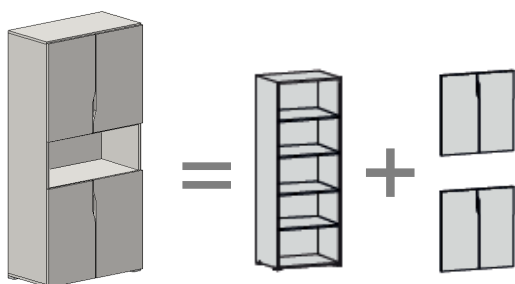

MN6508	ручка-вырез	4 365
MN6508.30	ручка-вырез+замок	4 440
MN6508H	металлическая ручка	4 485
MN6508H.30	металлическая ручка+замок	4 560