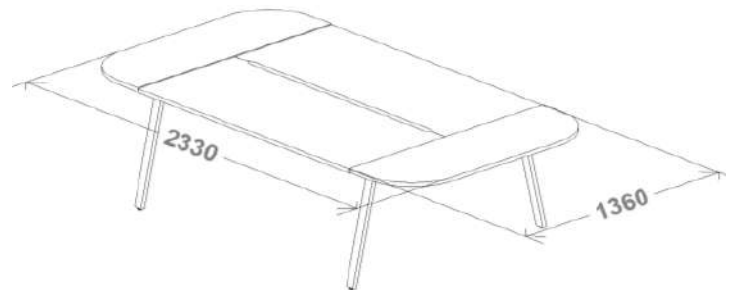

Конференц-зал

Название изделия	Артикул	Размеры	Кол-во элементов	
Модуль промежуточный стола письменного двухстороннего	MN106V2HR	1200x680xh750	1	4 650
Стол приставной	MK311VHR	1360x465xh645	1	3 645
Стол приставной	MK311	1360x465xh750	1	675

Стоимость комплекта: **8 970**