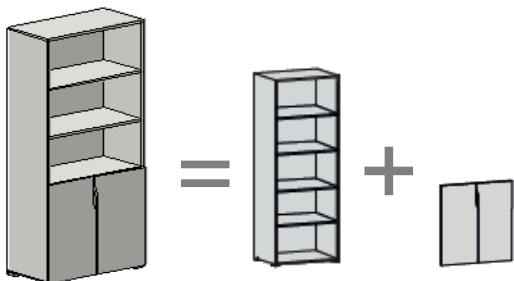

Шкафы на основе секций h1844 мм

Комбинации со щитовыми дверями

Артикул	Тип дверей	Цена
MN6506	ручка-вырез	3 720
MN6506.30	ручка-вырез+замок	3 795
MN6506H	металлическая ручка	3 780
MN6506H.30	металлическая ручка+замок	3 855

Комбинации со стеклянными дверями