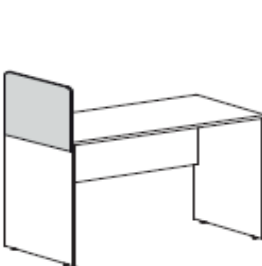

Экраны

Фронтальные экраны из ДСП.

Артикул	Длина
MN521	1000
MN522	1200
MN523	1400
MN524	1600

Высота: 525 мм

ДСП
435
510
585
615

Обитые фронтальные экраны.

MN531	1000
MN532	1200
MN533	1400
MN534	1600

CN	LS	FJ	ZT
1 290	1 065	1 050	795
1 470	1 170	1 155	885
1 770	1 275	1 305	1 035
1 905	1 560	1 365	1 200

Боковые экраны из ДСП.

Артикул	Длина
MN526	600
MN530	680

Высота: 525 мм

ДСП
300
300

Обитые боковые экраны.

MN527	600
MN539	680

CN	LS	FJ	ZT
930	705	570	555
915	720	765	600

Аксессуары для столов

Надставки

Артикул	Размеры
BZ501	1280x340xh872
BZ502	1380x340xh872

1 080
1 155

Подставка под системный блок

BZ505	290x450xh180

330

Стол журнальный

BZ212	800x600xh550

1 005

Полки

BZ503	1000x340xh370
BZ504	1200x340xh370

690
735

Тумбы

BZ426	800x600xh600
BZ426.30*	800x600xh600

1 770
1 770

* Замок (опция)