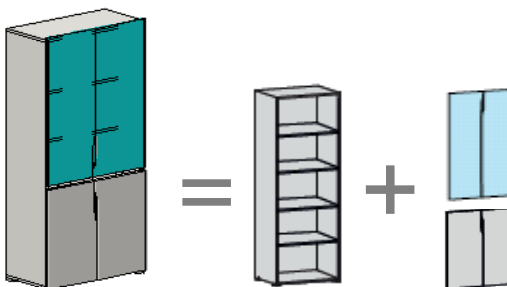

MN6703	ручка-вырез	7 935
MN6703.30*	ручка-вырез+замок	8 010
MN6703H	металлическая ручка	7 995
MN6703H.30*	металлическая ручка+замок	8 070

* замок только в дверях из ДСП