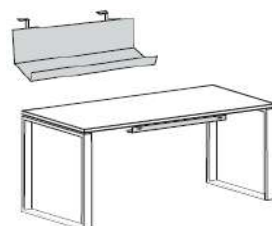

ALU	Для стола длиной:
240	1000 мм
285	1200 мм
300	1400 мм
330	1600 мм