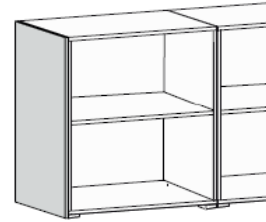

Артикул	Размеры
МК401H	1363x595xh645
МК402H	

L / R	ДСП
L	6 480
R	6 480

**H: с алюминиевыми ручками

Крышки декоративные

Используются только с боковинами декоративными (размер боковин должен соответствовать высоте шкафов).

Артикул	Размеры
МК504*	1630x432xh12
МК505*	2031x432xh12
МК506*	2431x432xh12
МК507*	831x432xh12

ДСП
645
735
900
360

* **МК507** используется с 1 шкафом глубиной 400 мм и шириной 800 мм.

МК504 используется с комбинацией из 2 шкафов глубиной 400 мм и шириной 800 мм.

МК505 используется с комбинацией из 3 шкафов глубиной 400 мм: 2 шириной 800 мм и 1 шириной 400 мм.

МК506 используется с комбинацией из 3 шкафов глубиной 400 мм и шириной 800 мм.

МК504

МК505

МК506

Боковины декоративные

Используются только с крышками декоративными.

Артикул	Размеры
МК509	421x12xh734
МК510	421x12xh1092
МК511	421x12xh1450
МК512	421x12xh1826

ДСП
615
795
1 035
1 215

**Смотрите также**

Стол для заседаний

Шкафы и секции мебельные