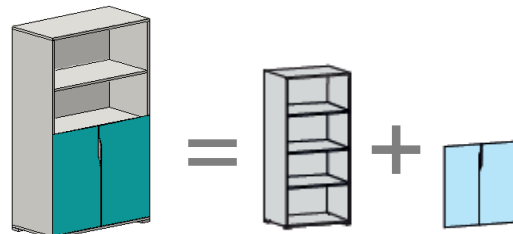

Артикул	Тип дверей	Цена
MN6604	ручка-вырез	5 055
-	ручка-вырез+замок	
MN6604H	металлическая ручка	5 055
-	металлическая ручка+замок