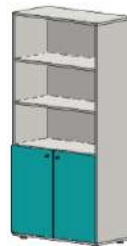

Комбинации со стеклянными дверями

Артикул	Замок	Цена
BZ6619	без замка	2 475
—	с замком