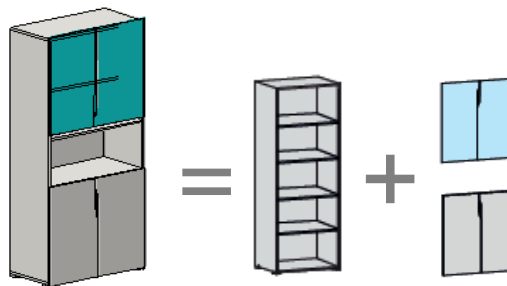

Комбинации со щитовыми и стеклянными дверями

Артикул	Тип дверей	Цена
MN6701	ручка-вырез	6 315
MN6701.30*	ручка-вырез+замок	6 390
MN6701H	металлическая ручка	6 375
MN6701H.30*	металлическая ручка+замок	6 450

* замок только в дверях из ДСП