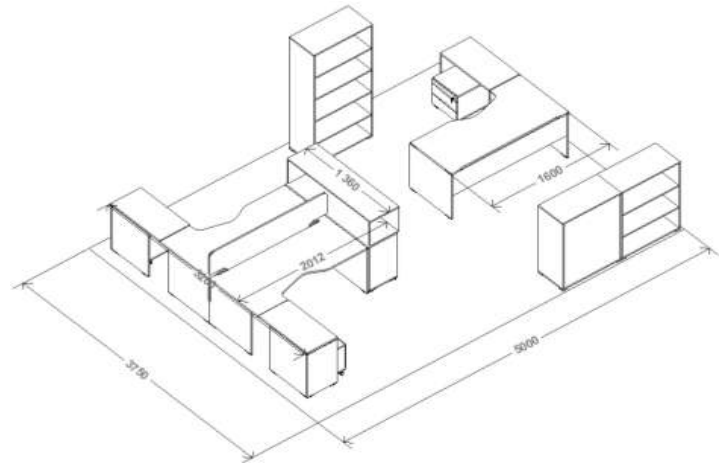

Рабочее место руководителя + 2 рабочих места для персонала

Название изделия	Артикул	Размеры	Кол-во элементов	
Стол письменный	MN206	1600x680/800xh750	1	2 550
Стол приставной	MN302	800x412xh750	1	1 350
Стол письменный	MN205	1600x800/680xh750	3	2 550
Стол приставной	MN301	800x412xh750	2	1 350
Экран стола фронтальный	MN524	1600x18xh525	1	615
Тумба мобильная	MN401	412x460xh486	1	2 295
Секция мебельная	MN624	800x400xh1844	1	3 075
Секция мебельная	MN622	800x400xh1112	2	2 025
Тумба приставная	MN427	1360x412x750	3	4 680
Надставка	MN504	1360x412x750	4	975

Стоимость комплекта: 42 225