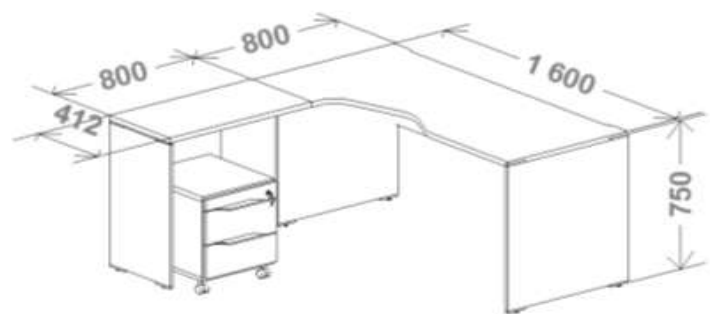

Кабинет руководителя

Название изделия	Артикул	Размеры	Кол-во элементов	
Стол письменный	MN206	1600x680/800xh750	1	2 550
Стол приставной	MN302	800x412xh750	1	1 350
Тумба мобильная	MN401	412x460xh486	1	2 295

Стоимость комплекта: 6 195