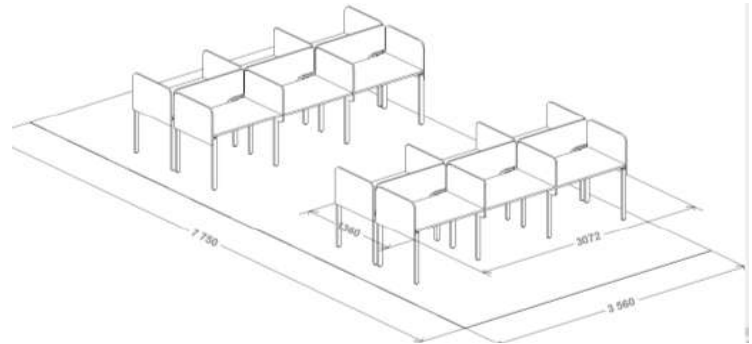

Мебель для персонала

Название изделия	Артикул	Размеры	Кол-во элементов	
Модуль стартовый стола письменного	MN101W1HR	1000x680xh750	4	2 610
Модуль промежуточный стола письменного	MN101W2HR	1000x680xh750	4	2 745
Модуль завершающий стола письменного	MN101W3HR	1000x680xh750	4	4 515
Экран стола фронтальный	MN531MLS	1000x18xh525	6	1 170
Экран стола промежуточный	MN535LS	680x18xh525	8	915
Экран стола боковой	MN539MLS	680x18xh525	8	855

Стоимость комплекта: **60 660**