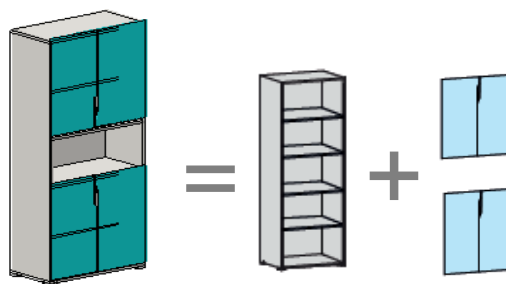

MN6608	ручка-вырез	8 265
-	ручка-вырез+замок	
MN6608H	металлическая ручка	8 265
-	металлическая ручка+замок