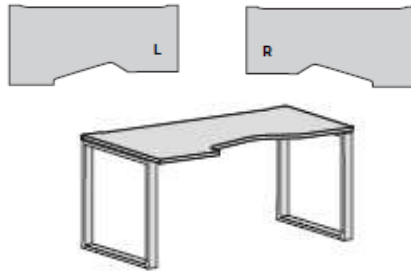

Глубина: L-800/680 мм; R-680/800 мм

L	3 045	
R	3 045	
L	3 120	
R	3 120	
L	3 210	
R	3 210	

MN211O	1200x920/800xh750
MN212O	1200x800/920xh750
MN213O	1400x920/800xh750
MN214O	1400x800/920xh750
MN215O	1600x920/800xh750
MN216O	1600x800/920xh750