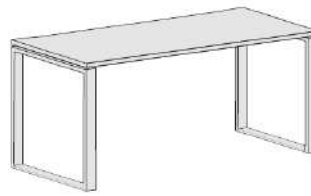

Используются только с крышками декоративными.

Артикул	Размеры
МК509	421x12xh734
МК510	421x12xh1092
МК511	421x12xh1450
МК512	421x12xh1826

ДСП
615
795
1 035
1 215

**Смотрите также**

Стол для заседаний

Шкафы и секции мебельные

Столы письменные

Столешницы изготовлены из ДСП толщиной 25 мм. Остальные элементы – из ДСП толщиной 18 мм. Торцы облицованы кромкой ПВХ (2 и 1 мм). Металлические опоры столов изготовлены из трубы сечением 57х23 мм, имеют регулируемые подпятники (диапазон – 10 мм). Высота столов – 750 мм. Столешницы письменных столов могут комплектоваться пластиковыми заглушками для проводов цвета alu.

Опоры столов

A-опора

П-опора

O-опора

Опора из ДСП

Столы на А-опорах

Артикул	Размеры
MN101V	1000x680xh750
MN102V	1200x680xh750
MN103V	1400x680xh750
MN104V	1600x680xh750

Глубина: 680 мм