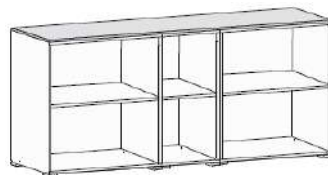

Артикул	Размеры
МК401H	1363x595xh645
МК402H	

L / R	ДСП
L	6 480
R	6 480

**H: с алюминиевыми ручками

Крышки декоративные

Используются только с боковинами декоративными (размер боковин должен соответствовать высоте шкафов).

Артикул	Размеры
МК504*	1630x432xh12
МК505*	2031x432xh12
МК506*	2431x432xh12
МК507*	831x432xh12

ДСП
645
735
900
360

* **МК507** используется с 1 шкафом глубиной 400 мм и шириной 800 мм.

МК504 используется с комбинацией из 2 шкафов глубиной 400 мм и шириной 800 мм.

МК505 используется с комбинацией из 3 шкафов глубиной 400 мм: 2 шириной 800 мм и 1 шириной 400 мм.

МК506 используется с комбинацией из 3 шкафов глубиной 400 мм и шириной 800 мм.

МК504

МК505

МК506

Боковины декоративные

Используются только с крышками декоративными.

Артикул	Размеры
МК509	421x12xh734
МК510	421x12xh1092
МК511	421x12xh1450
МК512	421x12xh1826

ДСП
615
795
1 035
1 215

**Смотрите также**

Стол для заседаний

Шкафы и секции мебельные