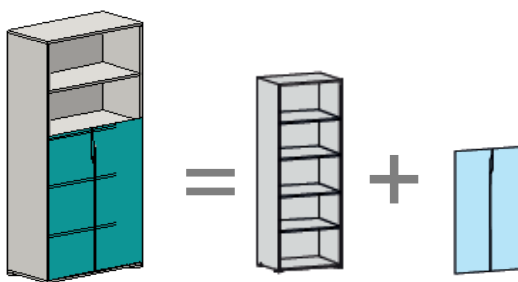

MN6607	ручка-вырез	7 290
-	ручка-вырез+замок	
MN6607H	металлическая ручка	7 290
-	металлическая ручка+замок