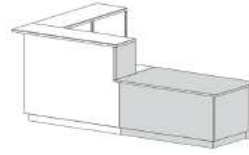

Артикул	Размеры
<b>MP111</b>	1455x825xh1200
<b>MP112</b>	
<b>MP113</b>	1655x825xh1200
<b>MP114</b>	

L / R	
<b>L</b>	4 845
<b>R</b>	4 845
<b>L</b>	5 085
<b>R</b>	5 085

**Кабинет руководителя**

Название изделия	Артикул	Размеры	Кол-во элементов	
Стол письменный	<b>МК101</b>	1800x900xh750	1	3 945
Тумба приставная	<b>МК401</b>	1363x595xh645	1	5 880
Секция мебельная	<b>MN622</b>	800x400xh1112	3	1 935
Двери щитовые	<b>MN702</b>	796x18xh1090	2	780
Двери стеклянные	<b>MN802</b>	796x18xh1090	1	4 020
Крышка декоративная	<b>МК506</b>	2431x432xh12	1	855
Боковины декоративные	<b>МК510</b>	421x12x1092	1	750