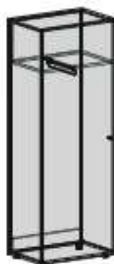

Шкафы для одежды

Артикул	Размеры
BZ901	600x400xh1812
BZ902	800x400xh1812
BZ903	800x600xh1812

BZ901