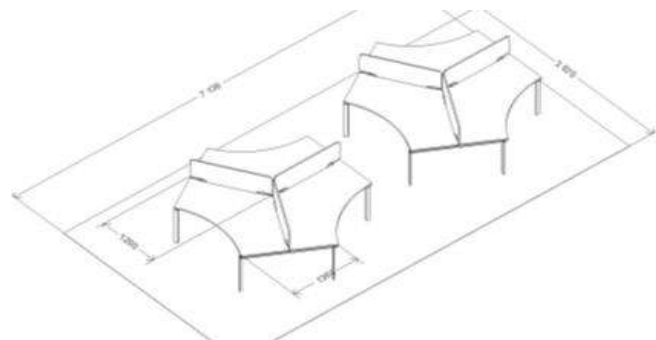

Мебель для персонала

Название изделия	Артикул	Размеры	Кол-во элементов	
Стол письменный	MN220WWT	2770x2400xh750	2	10 110
Экран стола фронтальный	MN522M	1200x18xh525	6	570
Кабель-канал для столов с экранами (длина стола 1200мм)	MN561ALU	L=540	6	135

Стоимость комплекта: **24 450**