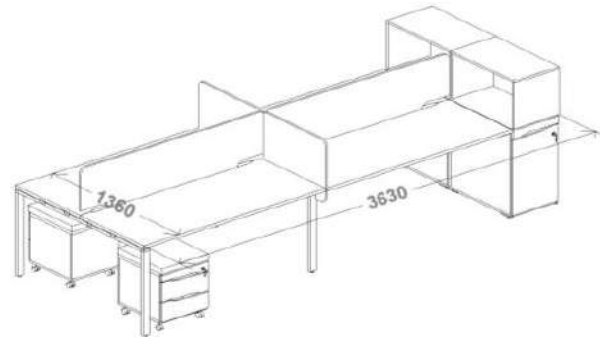

Мебель для персонала

Название изделия	Артикул	Размеры	Кол-во элементов	
Модуль стартовый стола письменного двухстороннего	MN107W1WT	1600x680xh750	1	2 865
Модуль промежуточный стола письменного двухстороннего	MN107W2WT	1600x680xh750	1	2 985
Двойной подвесной элемент для крепления стола к тумбе	MN552ALU	1160x312xh37	1	990
Экран стола фронтальный	MN534MZT	1600x18xh525	2	1 215
Экран стола промежуточный	MN535ZT	680x18xh525	1	660
Кабель-канал для столов с экранами (длина стола 1600мм)	MN564ALU	L=860	2	165
Кабель-канал для столов без экранов (длина стола 1600мм)	MN564MALU	L=860	2	315
Тумба мобильная	MN401	412x460xh486	2	2 190
Декоративный элемент (с антискользящей подложкой)	MN536ZT	405x465xh45	2	420
Тумба приставная с выкатным ящиком	MN425	412x680xh750	1	3 480
Тумба приставная с выкатным ящиком	MN426	412x680xh750	1	3 480
Надставка (обитая задняя стенка)	MN501ZT	680x412xh350	2	885

Стоимость комплекта: **24 840**