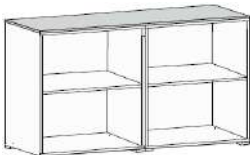

L / R	ДСП
L	5 880
R	5 880

Артикул	Размеры
<b>МК401H</b>	1363x595xh645
<b>МК402H</b>	

L / R	ДСП
L	6 165
R	6 165

\*\*H: с алюминиевыми ручками

**Крышки декоративные**

Используются только с боковинами декоративными (размер боковин должен соответствовать высоте шкафов).

Артикул	Размеры
<b>МК504*</b>	1630x432xh12
<b>МК505*</b>	2031x432xh12
<b>МК506*</b>	2431x432xh12
<b>МК507*</b>	831x432xh12

ДСП
615
705
855
345

\* МК507 используется с 1 шкафом глубиной 400 мм и шириной 800 мм.

МК504 используется с комбинацией из 2 шкафов глубиной 400 мм и шириной 800 мм.

МК505 используется с комбинацией из 3 шкафов глубиной 400 мм: 2 шириной 800 мм и 1 шириной 400 мм.

МК506 используется с комбинацией из 3 шкафов глубиной 400 мм и шириной 800 мм.