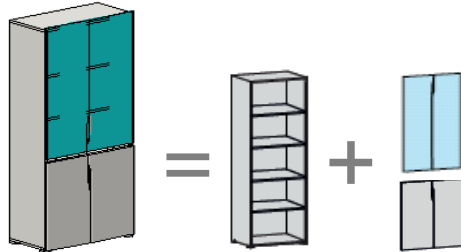

MN6703	ручка-вырез	7 560
MN6703.30*	ручка-вырез+замок	7 620
MN6703H	металлическая ручка	7 620
MN6703H.30*	металлическая ручка+замок	7 680

* замок только в дверях из ДСП