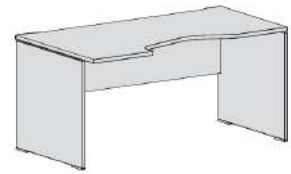

Стол для заседаний

Шкафы и секции мебельные

**Столы письменные**

Столешницы изготовлены из ДСП толщиной 25 мм. Остальные элементы – из ДСП толщиной 18 мм. Торцы облицованы кромкой ПВХ (2 и 1 мм). Металлические опоры столов изготовлены из трубы сечением 57х23 мм, имеют регулируемые подпятники (диапазон – 10 мм). Высота столов – 750 мм. Столешницы письменных столов могут комплектоваться пластиковыми заглушками для проводов цвета alu.

**Опоры столов**

А-опора

П-опора

О-опора

Опора из ДСП

**Столы на А-опорах**

Артикул	Размеры	Глубина: 680 мм	L / R	WHITE, ALU,	CHROME
				BLACK	
MN101V	1000x680xh750		-	2 190	3 615
MN102V	1200x680xh750		-	2 250	3 705
MN103V	1400x680xh750		-	2 310	3 780
MN104V	1600x680xh750		-	2 370	3 915