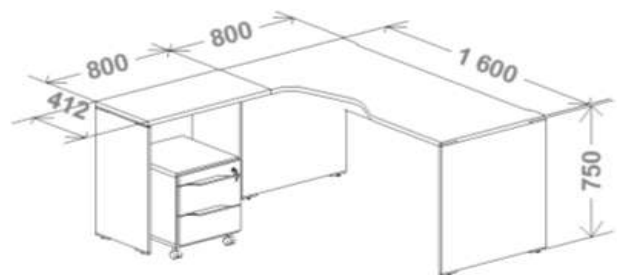

Кабинет руководителя

Название изделия	Артикул	Размеры	Кол-во элементов	
Стол письменный	MN206	1600x680/800xh750	1	2 340
Стол приставной	MN302	800x412xh750	1	1 245
Тумба мобильная	MN401	412x460xh486	1	2 190

Стоимость комплекта: 5 775