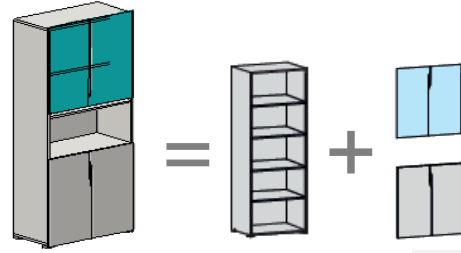

Комбинации со щитовыми и стеклянными дверями

Артикул	Тип дверей	Цена
MN6701	ручка-вырез	6 015
MN6701.30*	ручка-вырез+замок	6 075
MN6701H	металлическая ручка	6 075
MN6701H.30*	металлическая ручка+замок	6 135

* замок только в дверях из ДСП