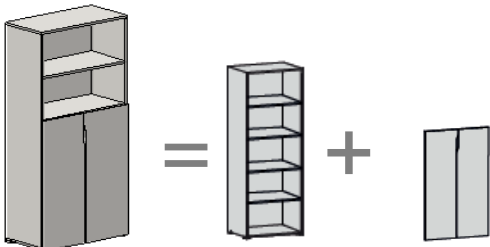

MN6507	ручка-вырез	3 705
MN6507.30	ручка-вырез+замок	3 765
MN6507H	металлическая ручка	3 735
MN6507H.30	металлическая ручка+замок	3 795