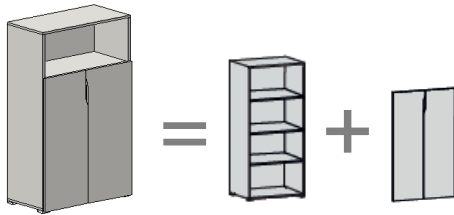

Шкафы на основе секций h1470 мм

Комбинации со щитовыми дверями

Артикул	Тип дверей	Цена
MN6505	ручка-вырез	3 120
MN6505.30	ручка-вырез+замок	3 180
MN6505H	металлическая ручка	3 150
MN6505H.30	металлическая ручка+замок	3 210

Комбинации со стеклянными дверями