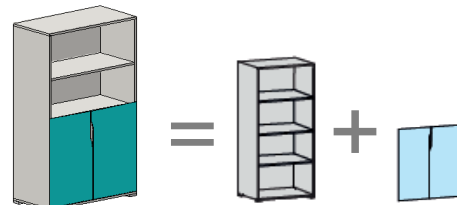

Артикул	Тип дверей	Цена
MN6604	ручка-вырез	4 815
-	ручка-вырез+замок	
MN6604H	металлическая ручка	4 815
-	металлическая ручка+замок