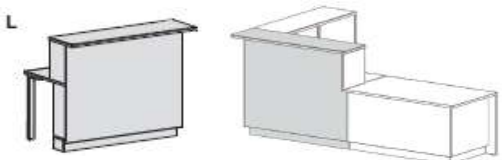

L	6 285
R	6 285
L	6 645
R	6 645

Модули MP140-MP143 используются с боковыми модулями MP101, MP102, MP103, MP104. Соединяются с низкими центральными модулями MP115, MP116 либо с комбинациями модулей MP111+MP112, MP111+MP114, MP113+MP112, MP113+MP114. Размер рабочего стола: 1000x700 мм (MP140, MP141), 1200x700 мм (MP142, MP143).

MP140	1455x825xh1200
MP141	
MP142	1655x825xh1200
MP143