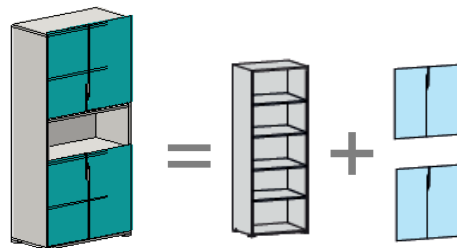

MN6608	ручка-вырез	7 875
-	ручка-вырез+замок	
MN6608H	металлическая ручка	7 875
-	металлическая ручка+замок