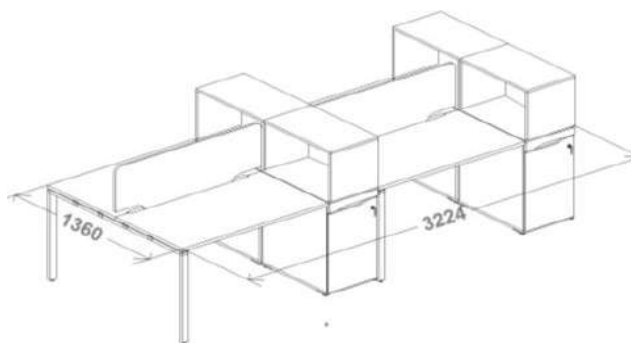

Мебель для персонала

Название изделия	Артикул	Размеры	Кол-во элементов	
Модуль стартовый стола письменного двухстороннего	MN105W1WT	1200x680xh750	2	2 460
Двойной подвесной элемент для крепления стола к тумбе	MN552WT	1160x312xh37	2	990
Экран стола фронтальный	MN532MLS	1200x18xh525	2	1 155
Кабель-канал для столов с экранами (длина стола 1200мм)	MN561ALU	L=540	2	135
Кабель-канал для столов без экранов (длина стола 1200мм)	MN561MALU	L=540	2	270
Тумба приставная с выкатным ящиком	MN425	412x680xh750	2	3 480
Тумба приставная с выкатным ящиком	MN426	412x680xh750	2	3 480
Надставка (обитая задняя стенка)	MN501LS	680x412x350	4	960

Стоимость комплекта: 27 780