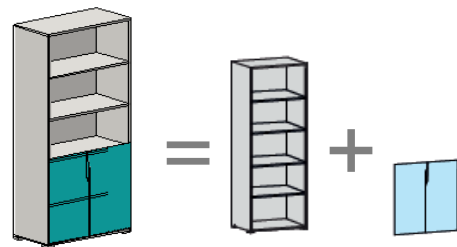

Артикул	Тип дверей	Цена
MN6606	ручка-вырез	5 400
-	ручка-вырез+замок	
MN6606H	металлическая ручка	5 400
-	металлическая ручка+замок