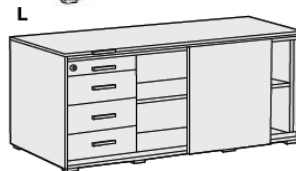

L / R	ДСП
L	5 880
R	5 880

Артикул	Размеры
<b>МК401H</b>	1363x595xh645
<b>МК402H</b>	

L / R	ДСП
L	6 165
R	6 165

\*\*H: с алюминиевыми ручками

**Крышки декоративные**

Используются только с боковинами декоративными (размер боковин должен соответствовать высоте шкафов).