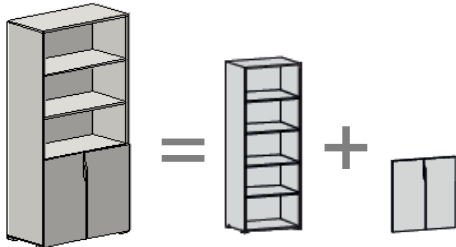

Шкафы на основе секций h1844 мм

Комбинации со щитовыми дверями

Артикул	Тип дверей	Цена
MN6506	ручка-вырез	3 540
MN6506.30	ручка-вырез+замок	3 600
MN6506H	металлическая ручка	3 600
MN6506H.30	металлическая ручка+замок	3 660

Комбинации со стеклянными дверями