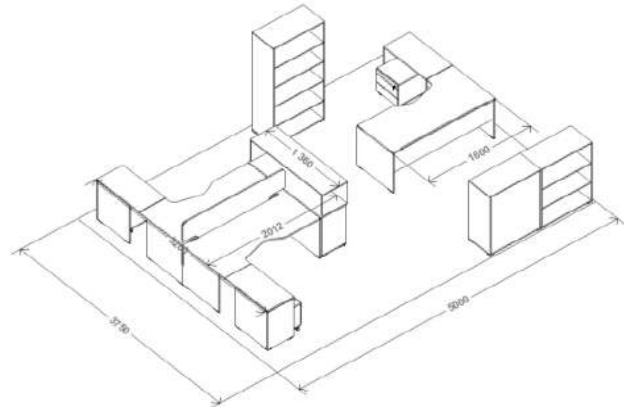

Рабочее место руководителя + 2 рабочих места для персонала

Название изделия	Артикул	Размеры	Кол-во элементов	
Стол письменный	MN206	1600x680/800xh750	1	2 340
Стол приставной	MN302	800x412xh750	1	1 245
Стол письменный	MN205	1600x800/680xh750	3	2 340
Стол приставной	MN301	800x412xh750	2	1 245
Экран стола фронтальный	MN524	1600x18xh525	1	585
Тумба мобильная	MN401	412x460xh486	1	2 190
Секция мебельная	MN624	800x400xh1844	1	2 925
Секция мебельная	MN622	800x400xh1112	2	1 935
Тумба приставная	MN427	1360x412x750	3	4 455
Надставка	MN504	1360x412x750	4	930

Стоимость комплекта: 39 750