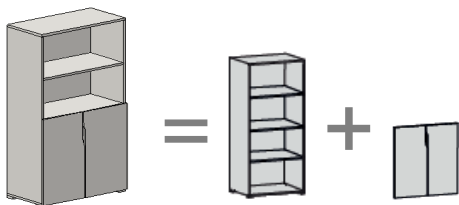

Шкафы на основе секций h1470 мм

Комбинации со щитовыми дверями

Артикул	Тип дверей	Цена
MN6504	ручка-вырез	2 955
MN6504.30	ручка-вырез+замок	3 015
MN6504H	металлическая ручка	3 015
MN6504H.30	металлическая ручка+замок	3 075

Комбинации со стеклянными дверями