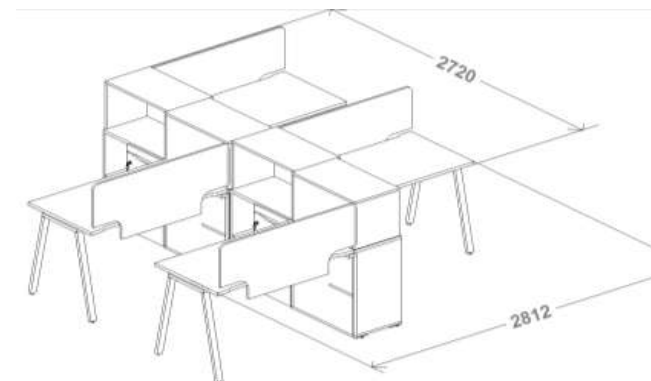

Мебель для персонала

Название изделия	Артикул	Размеры	Кол-во элементов	
Модуль стартовый стола письменного	MN102V1WT	1200x680xh750	4	1 545
Одинарный подвесной элемент для крепления стола к тумбе	MN551WT	480x312xh36	4	585
Экран стола фронтальный	MN532MFJ	1200x18xh525	4	1 170
Кабель-канал для столов с экранами (длина стола 1200мм)	MN561ALU	L=540	4	135
Тумба приставная с выкатным ящиком	MN421	680x412xh750	2	3 405
Тумба приставная с выкатным ящиком	MN422	680x412xh750	2	3 405
Надставка (обитая задняя стенка)	MN501FJ	680x412xh350	4	930

Стоимость комплекта: **31 080**