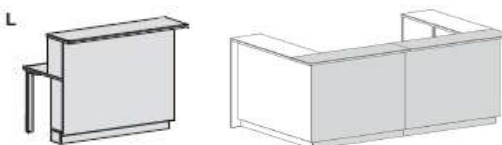

7 050
7 485

Модули MP105-MP108 используются с боковыми модулями MP101, MP102, MP103, MP104 и только в комбинациях: MP105+MP106, MP105+MP108, MP107+MP106, MP107+MP108 для формирования стойки с 2 рабочими местами. Размер рабочего стола: 1000x700 мм (MP105, MP106), 1200x700 мм (MP107, MP108).

MP105	1430x825xh1200
MP106	
MP107	1630x825xh1200
MP108