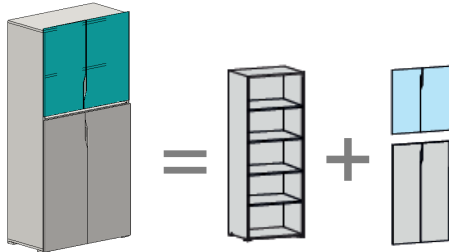

Комбинации со щитовыми и стеклянными дверями

MN6702	ручка-вырез	6 180
MN6702.30*	ручка-вырез+замок	6 240
MN6702H	металлическая ручка	6 210
MN6702H.30*	металлическая ручка+замок	6 270

* замок только в дверях из ДСП