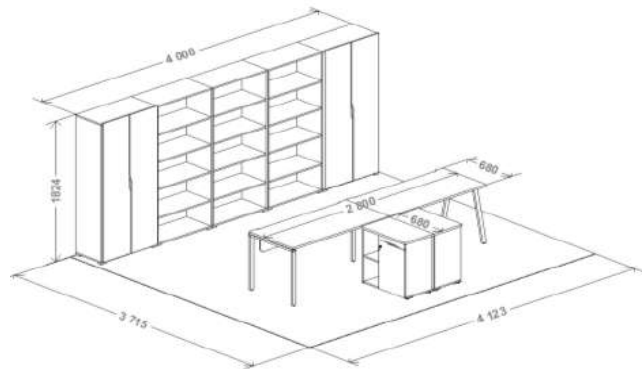

Мебель для персонала. Прием посетителей

Название изделия	Артикул	Размеры	Кол-во элементов	
Модуль стартовый стола письменного	MN103W1HR	1400x680xh750	1	2 565
Модуль завершающий стола письменного	MN103W3HR	1400x680xh750	1	4 290
Экран подстольный	MN572M	1090x12x300	3	480
Тумба приставная с раздвижными дверями	MN423	680x412xh750	2	2 370
Тумба приставная с раздвижными дверями	MN424	680x412xh750	1	2 370
Секция мебельная	MN624	800x400xh1844	1	2 925
Двери щитовые	MN701	796x18x11824	1	1 125
Шкаф для одежды	MN902	800x400x1844	2	3 915

Стоимость комплекта: 27 285