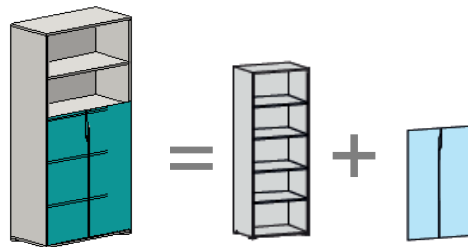

MN6607	ручка-вырез	6 945
-	ручка-вырез+замок	
MN6607H	металлическая ручка	6 945
-	металлическая ручка+замок