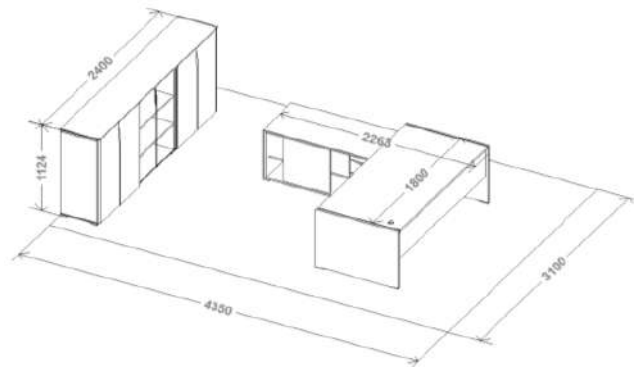

Артикул	Размеры
<b>MP111</b>	1455x825xh1200
<b>MP112</b>	
<b>MP113</b>	1655x825xh1200
<b>MP114</b>	

L / R	
<b>L</b>	4 845
<b>R</b>	4 845
<b>L</b>	5 085
<b>R</b>	5 085

**Кабинет руководителя**

Название изделия	Артикул	Размеры	Кол-во элементов	
Стол письменный	<b>МК101</b>	1800x900xh750	1	3 945
Тумба приставная	<b>МК401</b>	1363x595xh645	1	5 880
Секция мебельная	<b>MN622</b>	800x400xh1112	3	1 935
Двери щитовые	<b>MN702</b>	796x18xh1090	2	780
Двери стеклянные	<b>MN802</b>	796x18xh1090	1	4 020
Крышка декоративная	<b>МК506</b>	2431x432xh12	1	855
Боковины декоративные	<b>МК510</b>	421x12x1092	1	750