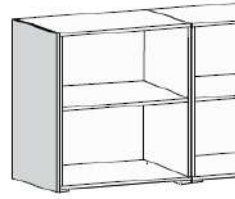

МК504 используется с комбинацией из 2 шкафов глубиной 400 мм и шириной 800 мм.

МК505 используется с комбинацией из 3 шкафов глубиной 400 мм: 2 шириной 800 мм и 1 шириной 400 мм.

МК506 используется с комбинацией из 3 шкафов глубиной 400 мм и шириной 800 мм.

МК504

МК505

МК506

**Боковины декоративные**

Используются только с крышками декоративными.

Артикул	Размеры
МК509	421x12xh734
МК510	421x12xh1092
МК511	421x12xh1450
МК512	421x12xh1826

ДСП
585
750
990
1 155

**Смотрите также**

Стол для заседаний

Шкафы и секции мебельные

**Столы письменные**

Столешницы изготовлены из ДСП толщиной 25 мм. Остальные элементы – из ДСП толщиной 18 мм. Торцы облицованы кромкой ПВХ (2 и 1 мм). Металлические опоры столов изготовлены из трубы сечением 57х23 мм, имеют регулируемые подпятники (диапазон – 10 мм). Высота столов – 750 мм. Столешницы письменных столов могут комплектоваться пластиковыми заглушками для проводов цвета alu.