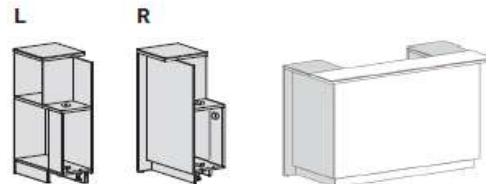

Модули ресепшн

Топы модулей изготовлены из ДСП толщиной 25 мм с 2 мм кромкой ПВХ и покрыты стеклом (8 мм), окрашенным в цвет alu. Корпуса модулей изготовлены из ДСП (18 мм) с 1 мм кромкой. Высота и глубина верхних частей модулей позволяет размещать стандартные папки. Модули оборудованы пластиковыми заглушками для удобного размещения проводов. Цоколи модулей декорированы стеклом толщиной 5 мм, окрашенным в цвет alu, и имеют регулируемые ножки (диапазон регулировки – 10 мм).

Боковые модули

Модули MP103 и MP104 оснащены сдвижными дверцами, что позволяет экономить пространство при открывании.

Артикул	Размеры
MP101	740x430xh1200
MP102	
MP103	1590x430xh1200
MP104