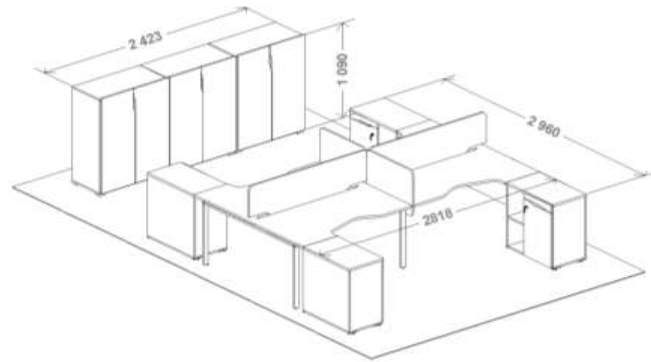

Мебель для персонала

Название изделия	Артикул	Размеры	Кол-во элементов	
Модуль стартовый стола письменного углового двухстороннего	MN208W1WT	1400x1600/1360xh750	1	2 850
Модуль завершающий стола письменного углового двухстороннего	MN208W3WT	1400x1600/1360xh750	1	4 110
Экран стола фронтальный	MN523M	1400x18xh525	2	645
Экран стола промежуточный*	MN525	680x18xh525	2	315
Кабель-канал для столов с экранами (длина стола 1400мм)	MN563ALU	L=665	2	150
Кабель-канал для столов без экранов (длина стола 1400мм)	MN563MALU	L=665	2	285
Тумба приставная с раздвижными дверями	MN423	680x412x750	2	2 370
Тумба приставная с раздвижными дверями	MN424	680x412x750	2	2 370
Секция мебельная	MN622	800x400x1112	3	1 935
Двери щитовые	MN702	796x18x1090	3	780

Стоимость комплекта: **27 375**