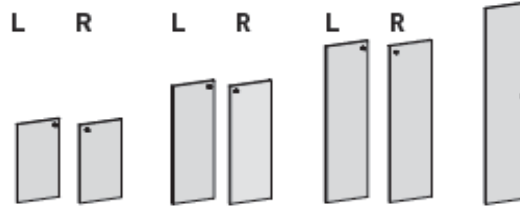

Двери щитовые

Артикул	Размеры
BZ701	396x18xh710
BZ702	396x18xh710
BZ703	396x18xh1066
BZ704	396x18xh1066
BZ705	396x18xh1422
BZ706	396x18xh1422
BZ707	396x18xh1778

L / R	ДСП
L	285
R	285
L	360
R	360
L	435
R	435
-	495

BZ721	796x18xh710
BZ722	796x18xh1066
BZ723	796x18xh1422
BZ724	796x18xh1778