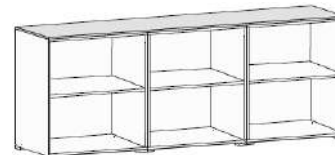

МК504 используется с комбинацией из 2 шкафов глубиной 400 мм и шириной 800 мм.

МК505 используется с комбинацией из 3 шкафов глубиной 400 мм: 2 шириной 800 мм и 1 шириной 400 мм.

МК506 используется с комбинацией из 3 шкафов глубиной 400 мм и шириной 800 мм.

МК504

МК505

МК506

**Боковины декоративные**

Используются только с крышками декоративными.

Артикул	Размеры
МК509	421x12xh734
МК510	421x12xh1092
МК511	421x12xh1450
МК512	421x12xh1826

ДСП
585
750
990
1 155

**Смотрите также**