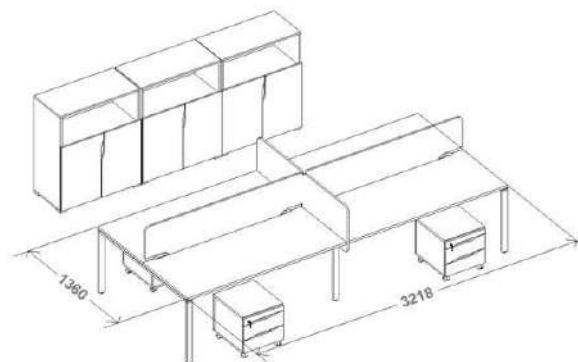

Мебель для персонала

Название изделия	Артикул	Размеры	Кол-во элементов	
Модуль стартовый стола письменного двухстороннего	MN107W1WT	1600x680xh750	1	2 865
Модуль завершающий стола письменного двухстороннего	MN107W3WT	1600x680xh750	1	4 065
Экран стола фронтальный	MN534MCN	1600x18xh525	2	1 935
Экран стола промежуточный	MN535CN	680x18xh525	2	990
Кабель-канал для столов с экранами (длина стола 1600мм)	MN564ALU	L=860	2	165
Кабель-канал для столов без экранов (длина стола 1600мм)	MN564MALU	L=860	2	315
Тумба мобильная	MN401	412x460xh486	4	2 190
Секция мебельная	MN622	800x400xh1112	3	1 935
Двери щитовые	MN703	796x18xh732	3	615

Стоимость комплекта: 30 150