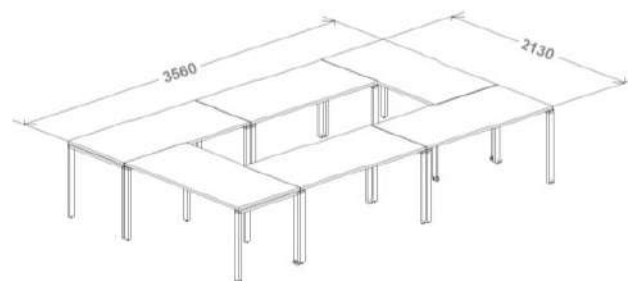

Конференц-зал

Название изделия	Артикул	Размеры	Кол-во элементов	
Стол мобильный	MC101HR	1400x698xh750	6	4 590

Стоимость комплекта: 27 540