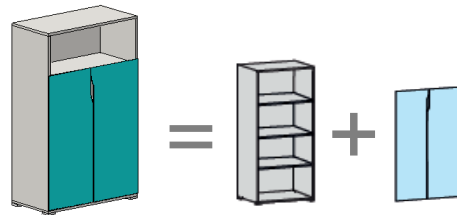

Артикул	Тип дверей	Цена
MN6605	ручка-вырез	6 360
-	ручка-вырез+замок	
MN6605H	металлическая ручка	6 360
-	металлическая ручка+замок