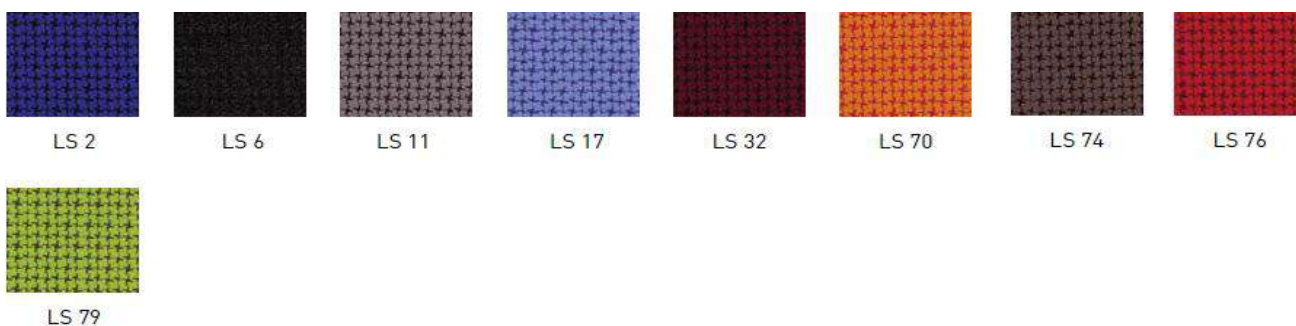

LUSSO

Состав: 100% полиэстер

Плотность: 230 г/м2

Износостойкость: 40 000 циклов Martindale

Устойчивость к свету: 5+ (BS 1006:1990)

Негорючесть: BS EN 1021 1&2:2006 (cigarette & match) certificate, BS 7176:2007 Low Hazard, BS 476 Part 7 Class 1