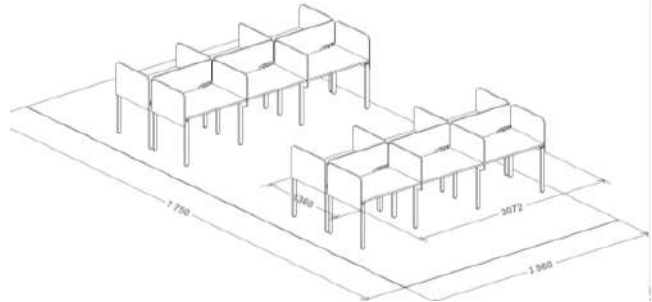

Мебель для персонала

Название изделия	Артикул	Размеры	Кол-во элементов	
Модуль стартовый стола письменного	MN101W1HR	1000x680xh750	4	2 400
Модуль промежуточный стола письменного	MN101W2HR	1000x680xh750	4	2 520
Модуль завершающий стола письменного	MN101W3HR	1000x680xh750	4	4 140
Экран стола фронтальный	MN531MLS	1000x18xh525	6	1 110
Экран стола промежуточный	MN535LS	680x18xh525	8	870
Экран стола боковой	MN539MLS	680x18xh525	8	810

Стоимость комплекта: 56 340