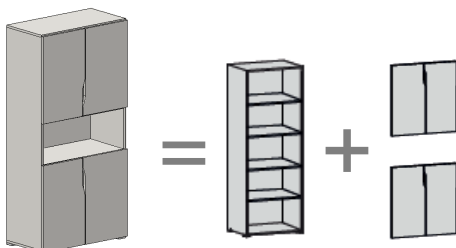

MN6508	ручка-вырез	4 155
MN6508.30	ручка-вырез+замок	4 215
MN6508H	металлическая ручка	4 275
MN6508H.30	металлическая ручка+замок	4 335