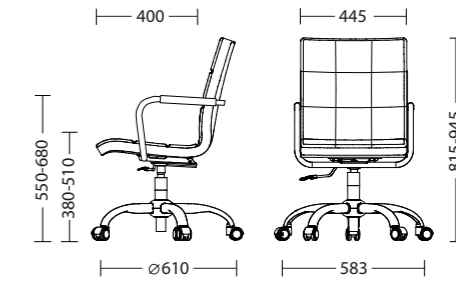

ГАБАРИТЫ | ГАБАРИТИ | DIMENSIONS

★ RALPH GTP CHR68

Габариты упаковки | Габарити упаковки | Package size
510 x 600 x 450 mm

Шт. в упаковке | Шт. в упаковці | Pcs per package
1

ОТДЕЛОЧНЫЕ МАТЕРИАЛЫ | ОЗДОБЛЮВАЛЬНІ МАТЕРІАЛИ | FINISHES